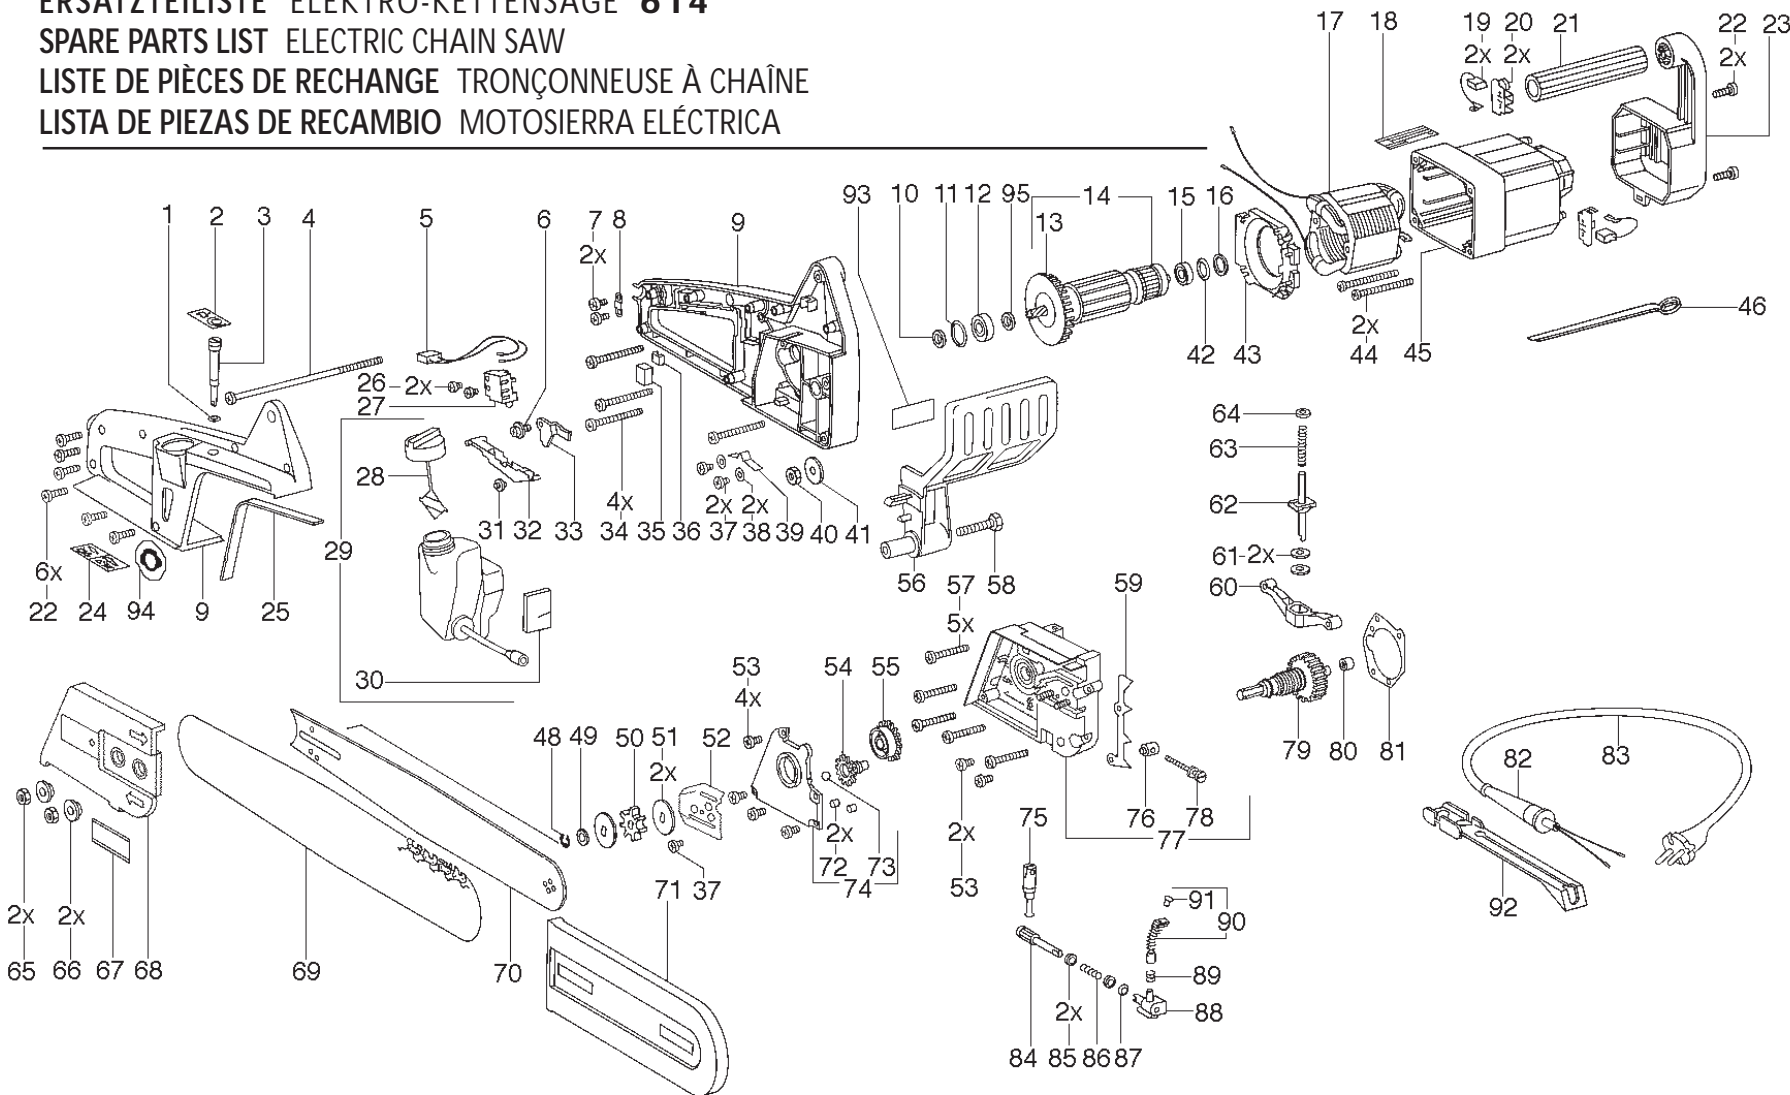

ERSATZTEILISTE ELEKTRO-KETTENSÄGE 614
SPARE PARTS LIST ELECTRIC CHAIN SAW
LISTE DE PIÈCES DE RECHANGE TRONÇONNEUSE À CHAÎNE
LISTA DE PIEZAS DE RECAMBIO MOTOSIERRA ELÉCTRICA

Teil Part Pièce	Best.Nr./Ord.No. No. de commande Ref.-No.	Teil Part Pièce	Best.Nr./Ord.No. No. de commande Ref.-No.	Teil Part Pièce	Best.Nr./Ord.No. No. de commande Ref.-No.	Teil Part Pièce	Best.Nr./Ord.No. No. de commande Ref.-No.	Teil Part Pièce	Best.Nr./Ord.No. No. de commande Ref.-No.	Teil Part Pièce	Best.Nr./Ord.No. No. de commande Ref.-No.	Teil Part Pièce	Best.Nr./Ord.No. No. de commande Ref.-No.	Teil Part Pièce	Best.Nr./Ord.No. No. de commande Ref.-No.
1	00 62 109	13	60 74 520	25	00 61 348	37	00 13 264	50	30 38 407	62	28 00 306	74	64 00 203	86	00 70 265
2	00 69 775	14	31 000 556	26	00 10 563	38	00 30 135	51	00 31 543	63	00 70 270	75	68 00 233	87	00 62 276
3	60 74 111	15	00 50 190	27	00 84 592	39	00 73 378	52	33 912 712	64	00 33 342	76	60 32 640	88	64 00 193
4	00 13 254	16	00 31 574	28	27 00 329	40	00 20 134	53	00 10 564	65	00 20 109	77	34 336 973	89	00 73 351
5	00 84 593	17	00 84 588	29	27 00 332	41	00 31 560	54	60 74 183	66	60 31 108	78	00 18 230	90	60 63 309
6	00 10 576	18	33 803 079	30	00 61 348	42	00 62 262	55	60 38 408	67	00 69 726	79	31 602 470	91	00 44 276
7	00 13 252	19	00 84 595	31	60 74 223	43	60 74 147	56	60 73 523	68	34 336 978	80	00 52 262	92	60 74 471
8	00 84 591	20	00 84 596	32	60 74 160	44	00 13 250	57	00 13 258	69	69 00 600	81	60 61 474	93	33 810 956
9	68 00 245	21	34 336 839	33	60 74 195	45	60 73 522	58	00 12 141	70	69 00 900	82	00 84 589	94	33 810 688
10	60 74 235	22	00 13 255	34	00 13 259	46	00 80 479	59	60 43 323	71	60 71 243	83	00 84 590	95	14 115 215
11	00 62 272	23	60 73 524	35	00 94 287	48	00 55 102	60	60 74 247	72	00 94 280	84	64 00 192		
12	00 50 191	24	00 69 774	36	60 74 526	49	00 31 563	61	14 115 107	73	00 52 101	85	00 31 527		