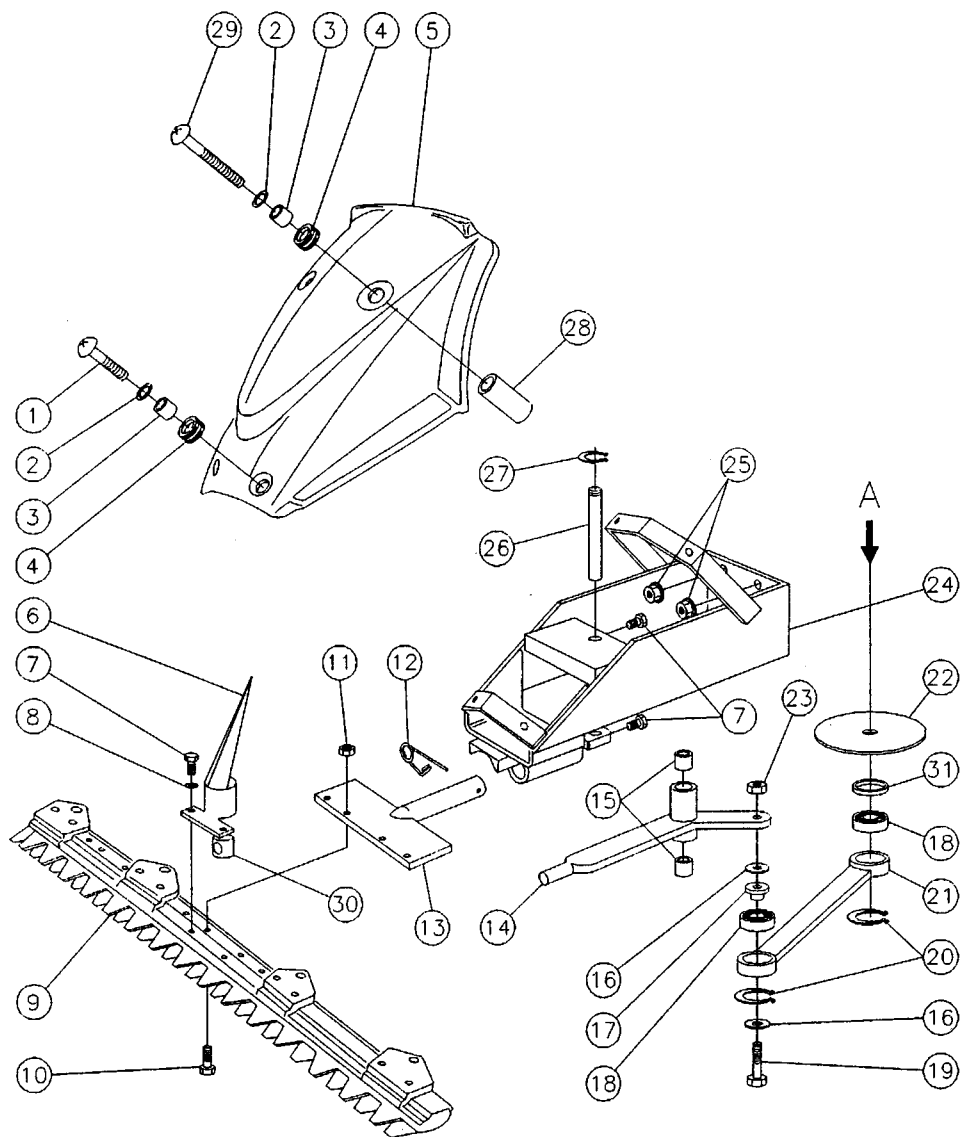

# TAV. N. 308 GRUPPO TELAIO E COFANO

POS.	CODICE	DESCRIZIONE	Q.TA'
------	--------	-------------	-------

1	0200600480	Vite TCB M6X25	2
2	0200600490	Rondella D.6X18	4
3	0227100950	Boccola	4
4	0227100940	Gommino	4
5	0230800051	Cofano protezione	1
6	0221600810	Spartierba barra ESM	1
7	0200100380	Vite TE M8X16	4
8	0200300160	Rondella D.8	2
9	0227000001	Barra ESM cm.92	1
10	0200200180	Vite TE M8X25	4
11	0200200090	Dado aut. M 8	4
12	0200400020	Copiglia speciale	1
13	0221700470	Supporto barra	1
14	0221700520	Braccio comando barra	1
15	0221700510	Boccola sint.	2
16	0227500910	Spessore	3

POS.	CODICE	DESCRIZIONE	Q.TA'
------	--------	-------------	-------

17	0222300710	Boccola	1
18	0206600450	Cuscinetto 6203/2RS	2
19	0222300720	Vite TE M12X50	1
20	0200100580	Seeger I 40	1
21	0222300730	Biella	1
22	0230800220	Disco inferiore	1
23	0213600280	Dado aut. M12X1,5	1
24	0230800240	Supporto gr.falciante	1
25	0222700120	Dado c/rondella M 8	4
26	0221700400	Perno movimento barra	1
27	0200100280	Seeger E 16	1
28	0200200060	Distanziale	2
29	0230800290	Vite TCB M6X70	2
30	0221600700	Cilindretto	1
31	0230800310	Distanziale	1

# TAV. N.309 GRUPPO TRASMISSIONE

POS.	CODICE	DESCRIZIONE	Q.TA'
------	--------	-------------	-------

1	0203000060	Dado M 14X1,5	1
2	0221700120	Puleggia	1
3	0207800450	Spessore	1
4	0230900040	Ralla	1
5	0230900050	A.T 20X26X4	1
6	0222600050	Seeger E 35	3
7	0227500130	Chiavetta 5X5X20	1
8	0230900080	A.T. 35X55X7	1
9	0230900090	Seeger I 55	1
10	0230900100	Spessore	1
11	0230900110	Cuscinetto 61907	2
12	0227500720	Linguetta	1
13	0206600330	Antivibrante	2
14	0200100010	Dado cieco M 8	4
15	0200100020	Rondella	8
16	0206600260	Coperchio laterale	2
17	0206600760	Guarnizione	2
18	0206600290	A.T. 25X47X10	2
19	0200100090	Cuscinetto 6205	2
20	0200800220	Spessore	2
21	0200700100	Seeger E 25	4
22	0222300320	Albero porta ruote	1
23	0230900230	Corpo centrale	1
24	0200900210	Rondella	2
25	0225200740	Tappo	2