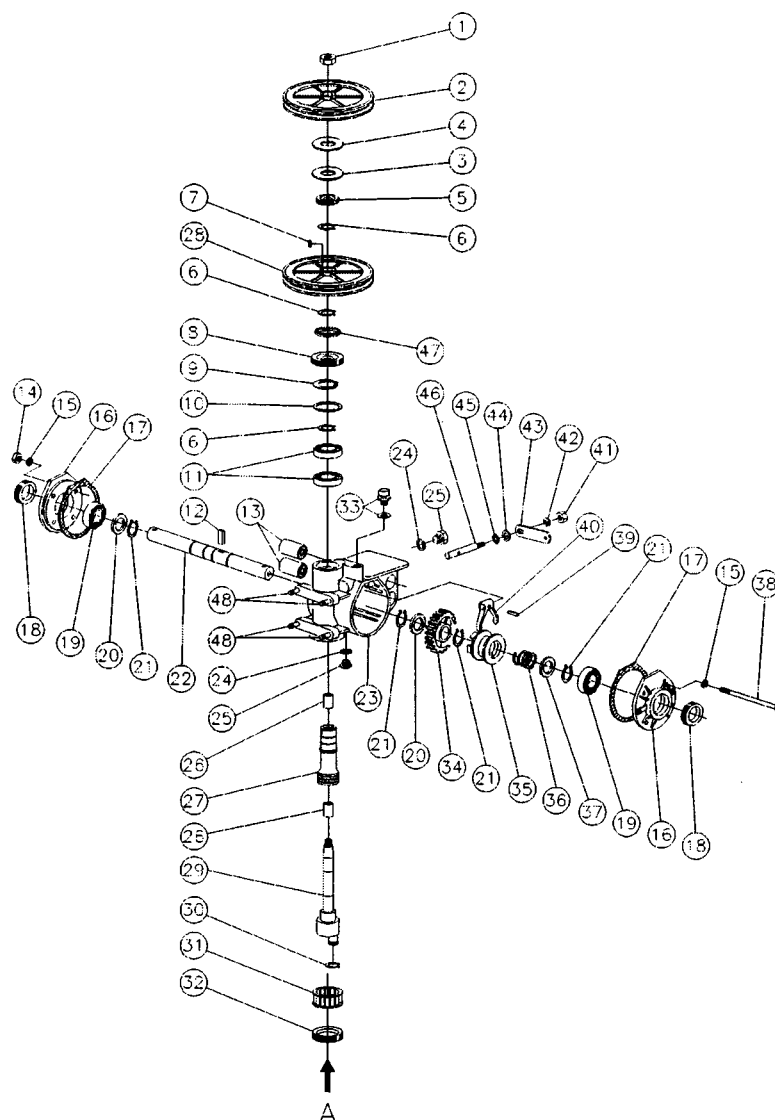

# TAV. N. 308 GRUPPO TELAIO E COFANO

POS.	CODICE	DESCRIZIONE	Q.TA'
------	--------	-------------	-------

1	0200600480	Vite TCB M6X25	2
2	0200600490	Rondella D.6X18	4
3	0227100950	Boccola	4
4	0227100940	Gommino	4
5	0230800051	Cofano protezione	1
6	0221600810	Spartierba barra ESM	1
7	0200100380	Vite TE M8X16	4
8	0200300160	Rondella D.8	2
9	0227000001	Barra ESM cm.92	1
10	0200200180	Vite TE M8X25	4
11	0200200090	Dado aut. M 8	4
12	0200400020	Copiglia speciale	1
13	0221700470	Supporto barra	1
14	0221700520	Braccio comando barra	1
15	0221700510	Boccola sint.	2
16	0227500910	Spessore	3

POS.	CODICE	DESCRIZIONE	Q.TA'
------	--------	-------------	-------

17	0222300710	Boccola	1
18	0206600450	Cuscinetto 6203/2RS	2
19	0222300720	Vite TE M12X50	1
20	0200100580	Seeger I 40	1
21	0222300730	Biella	1
22	0230800220	Disco inferiore	1
23	0213600280	Dado aut. M12X1,5	1
24	0230800240	Supporto gr.falciante	1
25	0222700120	Dado c/rondella M 8	4
26	0221700400	Perno movimento barra	1
27	0200100280	Seeger E 16	1
28	0200200060	Distanziale	2
29	0230800290	Vite TCB M6X70	2
30	0221600700	Cilindretto	1
31	0230800310	Distanziale	1

# TAV. N.309 GRUPPO TRASMISSIONE

POS.	CODICE	DESCRIZIONE	Q.TA'
------	--------	-------------	-------

1	0203000060	Dado M 14X1,5	1
2	0221700120	Puleggia	1
3	0207800450	Spessore	1
4	0230900040	Ralla	1
5	0230900050	A.T 20X26X4	1
6	0222600050	Seeger E 35	3
7	0227500130	Chiavetta 5X5X20	1
8	0230900080	A.T. 35X55X7	1
9	0230900090	Seeger I 55	1
10	0230900100	Spessore	1
11	0230900110	Cuscinetto 61907	2
12	0227500720	Linguetta	1
13	0206600330	Antivibrante	2
14	0200100010	Dado cieco M 8	4
15	0200100020	Rondella	8
16	0206600260	Coperchio laterale	2
17	0206600760	Guarnizione	2
18	0206600290	A.T. 25X47X10	2
19	0200100090	Cuscinetto 6205	2
20	0200800220	Spessore	2
21	0200700100	Seeger E 25	4
22	0222300320	Albero porta ruote	1
23	0230900230	Corpo centrale	1
24	0200900210	Rondella	2
25	0225200740	Tappo	2